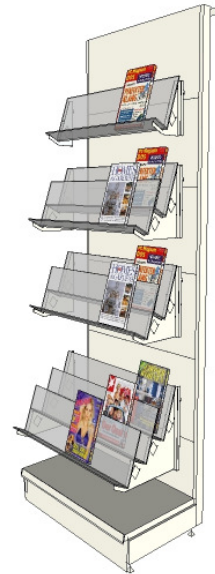

Regaleinsatz 8-stufig,
Quick Plus 80 L-Ablagen
100 cm breit

Acryl-Ablagen, Tiefe 10 cm,
Konsolen weißaluminium (88)

**Aktionspreis
197,00 €
netto je Satz**

Regaleinsatz 8-stufig
Quick Plus 80 mit Aufkantung
100 cm breit

Acryl-Ablagen, Tiefe 10 cm,
Konsolen weißaluminium (88)

**Gültig bis
30.04.2009**

**Aktionspreis
224,00 €
netto je Satz**

Etagenbeleuchtung
100 cm breit, steckerfertig

Jeweils 3 Lampen 16 Watt,
Beleuchtungsträger lackiert,
Lampen mit Verbindungs- und
Netzanschlussleitung

Grundsätzlich ist eine Aufbauhilfe kostenpflichtig.
Bei Bedarf unterbreiten wir gerne ein Angebot.

Preise ohne Grundregal, zzgl. gesetzlicher MwSt.
zzgl. Fracht- und Verpackungskosten

BESTELLUNG

Farbe	Artikel	Menge	Preis netto	Summe
88	Acrylablage 8-stufig, L-Ablagen L: 100 cm (1 x 1; 2 x 2; 1 x 3-stufig)		197,00 €	
88	Acrylablage 8-stufig, mit Aufkantung L: 100 cm (1 x 1; 2 x 2; 1 x 3-stufig)		224,00 €	
88	Etagenbeleuchtung Grundeinheit L: 100 cm 3 Lampen, steckerfertig, Netzanschlußleitung		112,00 €	
88	Etagenbeleuchtung Anbaueinheit L: 100 cm 3 Lampen, steckerfertig, Verbindungsleitungen		102,00 €	
88	Grundregal L: 100 cm Fußteil T: 47; Höhe: 245 cm		132,00 €	
88	Anbauregal L: 100 cm Fußteil T: 47; Höhe: 245 cm		98,00 €	
88	Grundregal L: 100 cm Fußteil T: 57; Höhe: 245 cm		137,00 €	
88	Anbauregal L: 100 cm Fußteil T: 57; Höhe: 245 cm		102,00 €	
	Summe			